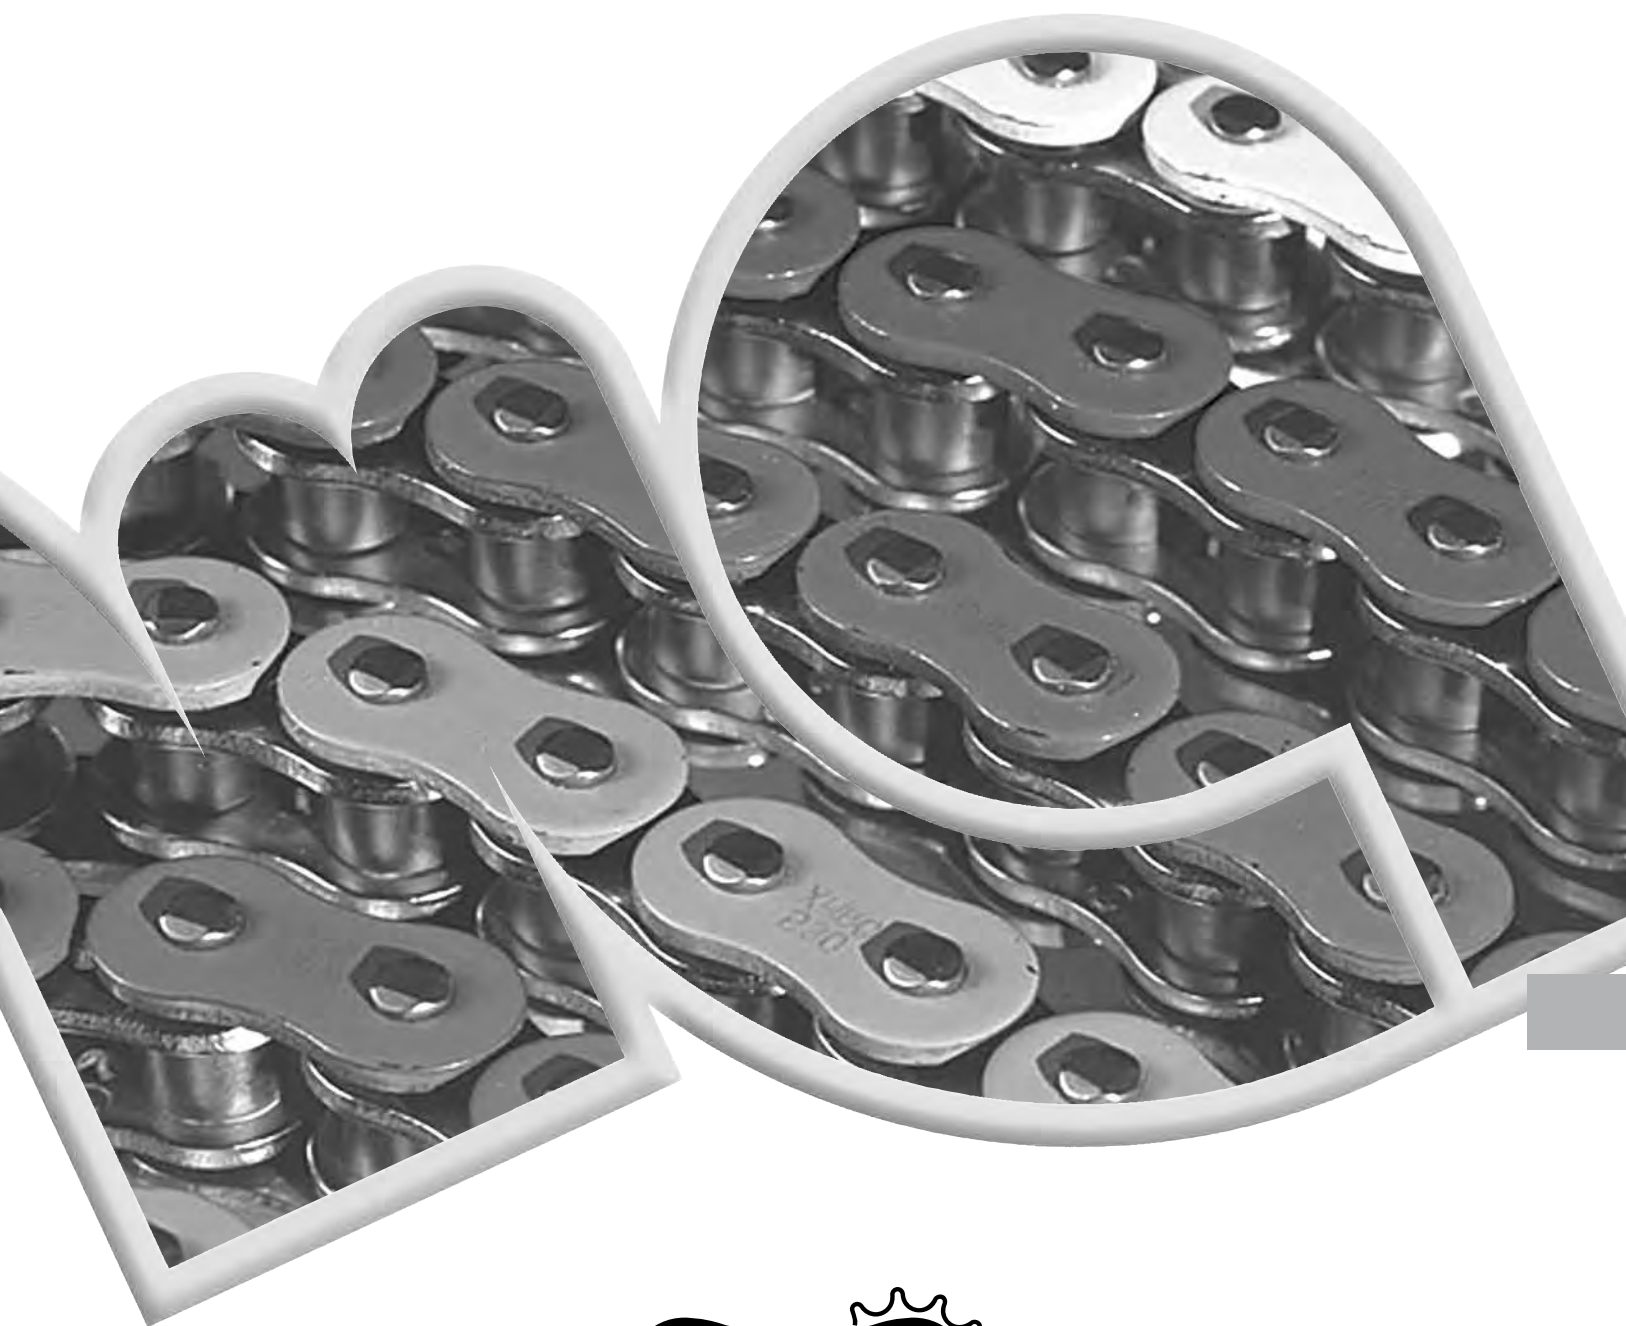

CATENE

CATENE

APPLICAZIONI CONSIGLIATE / SUGGESTED APPLICATIONS

Catena Afam / Afam Chain						Strada					Cross Enduro Rac.			Enduro Stradale								
Mod.	XS-ring	Bussole Trafilate	Spessore Piastrine	Resistenza (KN)	Oro	80	125	350	600	750	1000	Over	80	125	250	450	80	125	350	600	Over	
415 S	NO	SI	1,6/1,8	17,0	NO	●																
420 M	NO	SI	1,5	20,0	NO	●																
420 R1G	NO	SI	1,8	21,0	SI	●							●				●					
420 MXG	NO	SI	2,0	24,0	SI								●				●					
428 M	NO	SI	1,5	20,0	NO	●											●	●				
428 MXG	NO	SI	1,8	20,0	SI	●							●				●					
428 R1G	NO	SI	1,8	22,0	SI	●							●				●					
520 M	NO	SI	2,0	31,0	NO	●											●					
520 MR1G	NO	SI	2,0	34,0	SI	●								●	●	●		●				
520 MX3G	NO	SI	2,0	37,4	SI									●	●	●						
520 XLR	SI	SI	2,0	33,0	NO	●	●						●	●	●		●	●				
520 XRR	SI	SI	2,0	36,0	SI	●	●	●					●	●	●	●		●	●			
520 XSMG	SI	SI	2,0	38,4	SI								●	●	●	●			●	●		
520 XSRG	SI	SI	2,0	36,2	SI				●	●			●	●	●				●			
520 XHRG	SI	SI	2,2	41,2	SI				●	●	●	●										●
525 XRR	SI	SI	2,2	39,1	NO		●	●														●
525 XSRG	SI	SI	2,2	41,8	SI				●	●												●
525 XHRG	SI	SI	2,4	43,9	SI				●	●	●	●										
50 HS	NO	SI	2,2	35,6	NO		●															
50 XRR	SI	SI	2,4	39,1	NO		●	●	●													
50 XSRG	SI	SI	2,4	41,8	SI				●	●	●											●
50 XHRG	SI	SI	2,6/2,4	46,8	SI				●	●	●	●										●
532 ZVO	SI	SI	2,4/2,6	47,1	NO				●	●	●	●										
630 MO	NO	SI	2,4	45,1	NO						●	●	●									