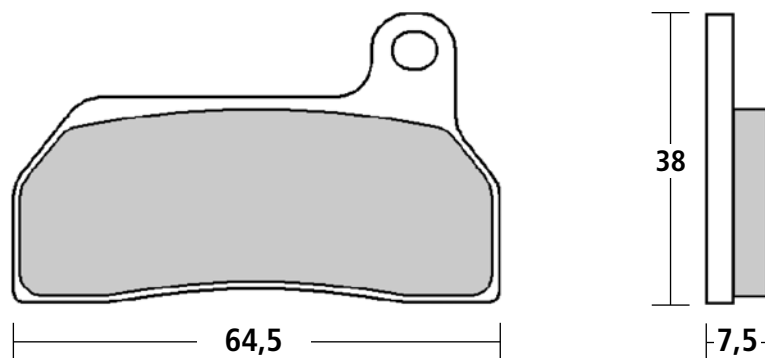

Pistons / Pistoni Ø	26 / 28 mm.
Construction Material / Materiale	CNC Aluminium / Alluminio CNC
Finishing / Finissaggio	Hard Anodizing / Anodizzazione Dura
Weight / Massa	485 gr.
Brake Fluid / Fluido Freni	DOT 4
Hardware / Viteria	Titanium / Titanio
Pistons / Pistoni	Titanium / Titanio
Fixing Distance / Interasse Fissaggio	40 mm.
Offset / Offset	20,8 mm.