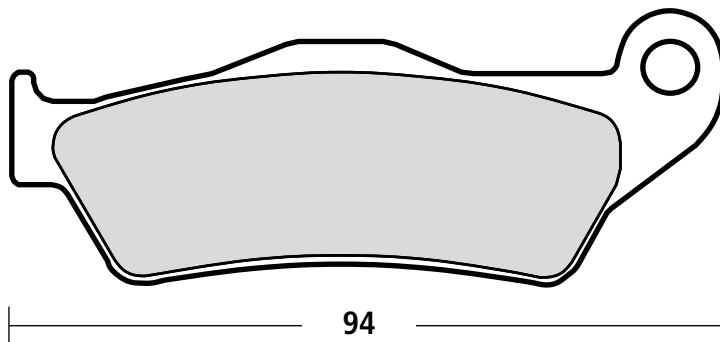

Bleeding Screw / Vite Spurgo
05338752

Dust Cover / Parapolvere
05150210

Spindle and Pin Kit / Kit Perno e Copiglia
22508940

Technical Characteristics • Caratteristiche Tecniche

Pistons / Pistoni Ø	28 mm.
Construction Material / Materiale	CNC Aluminium / Alluminio CNC
Finishing / Finissaggio	Hard Anodizing / Anodizzazione Dura
Weight / Massa	767 gr.
Brake Fluid / Fluido Freni	DOT 4
Hardware / Viteria	Steel / Acciaio
Pistons / Pistoni	Aluminium / Alluminio