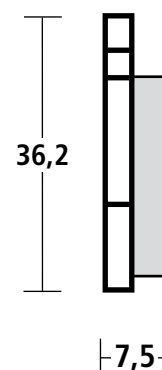

Bleeding Screw / Vite Spurgo
05338752

Dust Cover / Parapolvere
05150210

Spindle and Pin Kit / Kit Perno e Copiglia
22508940

Technical Characteristics • Caratteristiche Tecniche

Pistons / Pistoni Ø	28 mm.
Construction Material / Materiale	CNC Aluminium / Alluminio CNC
Finishing / Finissaggio	Hard Anodizing / Anodizzazione Dura
Weight / Massa	767 gr.
Brake Fluid / Fluido Freni	DOT 4
Hardware / Viteria	Steel / Acciaio
Pistons / Pistoni	Aluminium / Alluminio

Bleeding screw / Vite spurgo
05338752

Spindle and Pin Kit / Kit Perno e Copiglia
22508940

Dust Cover / Parapolvere
05150220

Technical Characteristics • Caratteristiche Tecniche

Pistons / Pistoni Ø	24 mm.
Construction Material / Materiale	CNC Aluminium / Alluminio CNC
Finishing / Finissaggio	Hard Anodizing / Anodizzazione Dura
Weight / Massa	716 gr.
Brake Fluid / Fluido Freni	DOT 4
Hardware / Viteria	Steel / Acciaio
Pistons / Pistoni	Aluminum / Alluminio