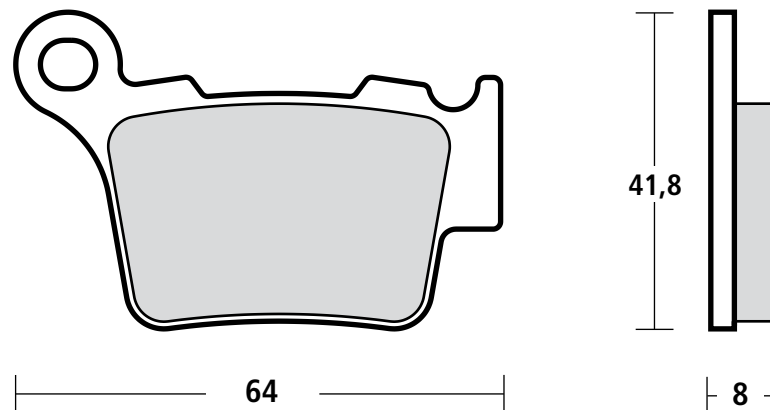

Spindle and Pin Kit / Kit Perno e Copiglia
22508932

Bleeding Screw / Vite Spurgo
05144011

Bleeding screw bolt / Bocch. per spurgo
06222838

Technical Characteristics • Caratteristiche Tecniche

Pistons / Pistoni Ø	26 mm.
Construction Material / Materiale	CNC Aluminium / Alluminio CNC
Finishing / Finissaggio	Hard Anodizing / Anodizzazione Dura
Weight / Massa	765 gr.
Brake Fluid / Fluido Freni	DOT 4
Hardware / Viteria	Steel / Acciaio
Pistons / Pistoni	Aluminium / Alluminio

Pads • Pastiglie

Code	Performance	Life
07BB275A	•	•
Sinter		

Motocross

M/C Ø9 Code 10767720

M/C Ø10 Code XA2B3A0

Technical Characteristics • Caratteristiche Tecniche

<i>Piston / Pistone Ø</i>	10 / 9 mm.
<i>Distance Center to Center / Interasse Leva</i>	19 mm.
<i>Construction Material / Materiale</i>	CNC Casted Aluminium / Alluminio Fuso CNC
<i>M/C Ø 9 Finishing / Finissaggio Pompa Ø 9</i>	Silver Anodizing / Anodizzazione Argento
<i>M/C Ø 10 Finishing / Finissaggio Pompa Ø 10</i>	Black Anodizing / Anodizzazione Nera
<i>Weight / Massa</i>	275 gr.
<i>Brake Fluid / Fluido Freni</i>	DOT 4

Motocross M/C Ø10 Code 10B89610

2

Technical Characteristics • Caratteristiche Tecniche

<i>Piston / Pistone Ø</i>	10 mm.
<i>Distance Center to Center / Interasse Leva</i>	16 mm.
<i>Construction Material / Materiale</i>	CNC Casted Aluminium / Alluminio Fuso CNC
<i>Finishing / Finissaggio</i>	Silver Anodizing / Anodizzazione Argento
<i>Weight / Massa</i>	350 gr.
<i>Brake Fluid / Fluido Freni</i>	DOT 4